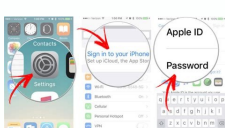

Servidor SMTP
smtp.mail.me.com

Puerto
587

Tipo de seguridad
STARTTLS

Pedir iniciar sesión

Nombre de usuario
[redacted]@icloud.com

Contraseña
.....

Cancelar Listo

Como entrar a mi correo de icloud desde android.